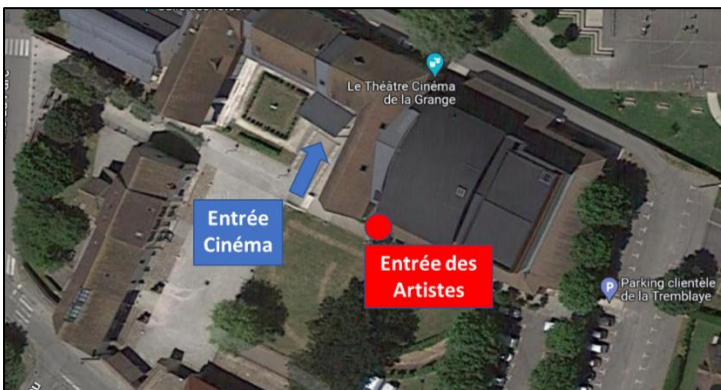

Chers Parents,

Voici quelques informations importantes relatives au gala du **Samedi 1er Juillet** et **Dimanche 2 Juillet 2023**.

Merci de lire attentivement ce document.

Vous retrouverez toutes ces informations sur notre site www.arcydances.com, onglet Gala 2023.

☒ REPETITIONS ET FILAGE

Les répétitions et le filage se dérouleront au théâtre de la Grange de la Tremblaye :

Cours de NATHALIE Samedi 11h45 (LISA) :

Votre enfant doit être impérativement présent aux répétitions ET filage :

- Pour les répétitions : **Mercredi 28 Juin à 18h30** (récupération à 19h25)
- Pour le filage : **Vendredi 30 Juin à 20h00** (l'horaire de récupération vous sera précisé ultérieurement)

En cas d'indisponibilité aux répétitions ou au filage, merci d'en informer dès que possible le Bureau en envoyant un mail à : comdanse.ja@gmail.com

Les danseurs seront déposés et récupérés à l'**entrée des Artistes** du théâtre, porte située sur le côté droit du théâtre.

☒ CONVOCATION SPECTACLES

Les danseurs sont convoqués 1h avant le début du spectacle :

- Le **Samedi 1er Juillet à 19h30** (début du spectacle à 20h30)
- Le **Dimanche 2 juillet à 17h00** (début du spectacle à 18h00)

☒ COSTUMES

Les costumes vous ont été remis ou vont l'être prochainement. Ils **devront être apportés le mercredi des répétitions**, et ils **resteront au théâtre à la fin de la répétition** (prévoir un change si votre enfant arrive en costume).